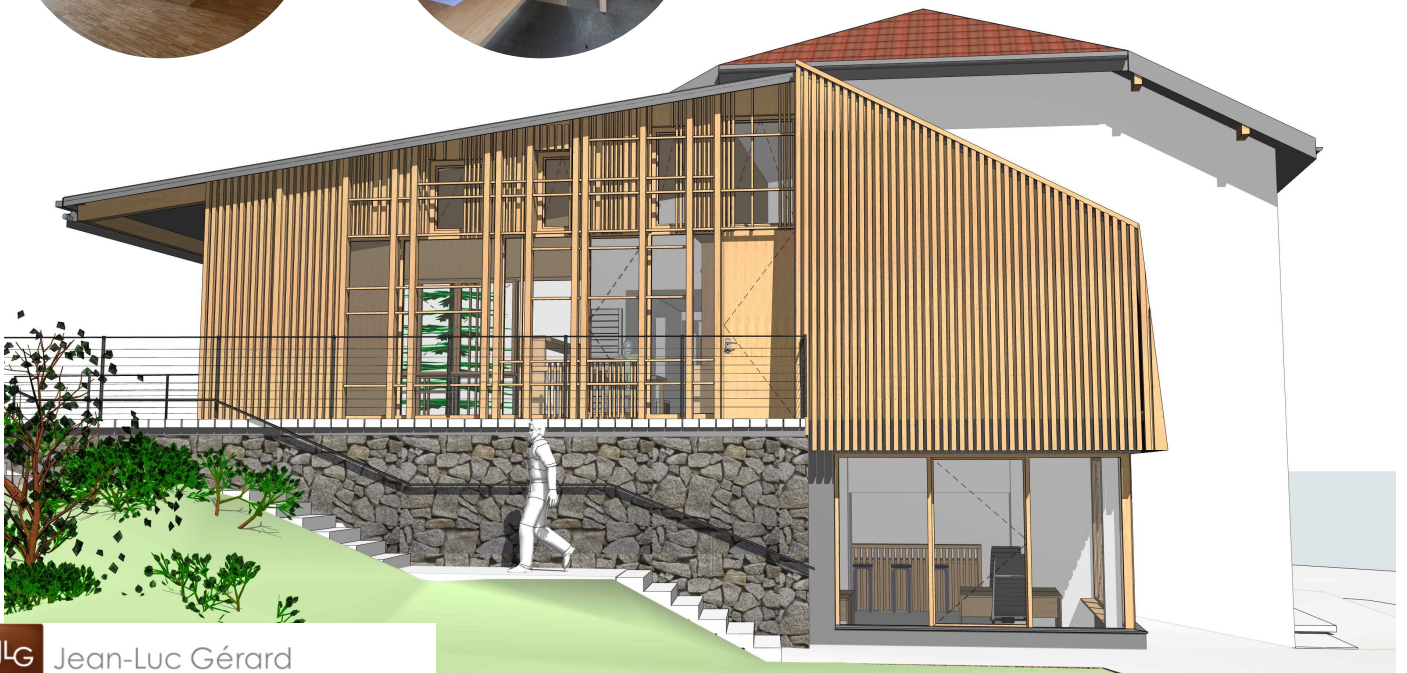

MOA
ComCom des Vosges
côtés Sud-Ouest

MISSION
Base

MOE
Jean-Luc GÉRARD

BET

SURFACE
350 m²

PRIX
624 000€

RÉCEPTION
2024

DARNEY LABEL FORÊT

Projet : Construction de bureaux

Au cœur de la forêt de Darney, dont la candidature à Forêt d'Exception a été acceptée, l'ancien Hôtel de la Gare va trouver une nouvelle fonction en abritant les forestiers de l'ONF et un pôle d'animation et de formation